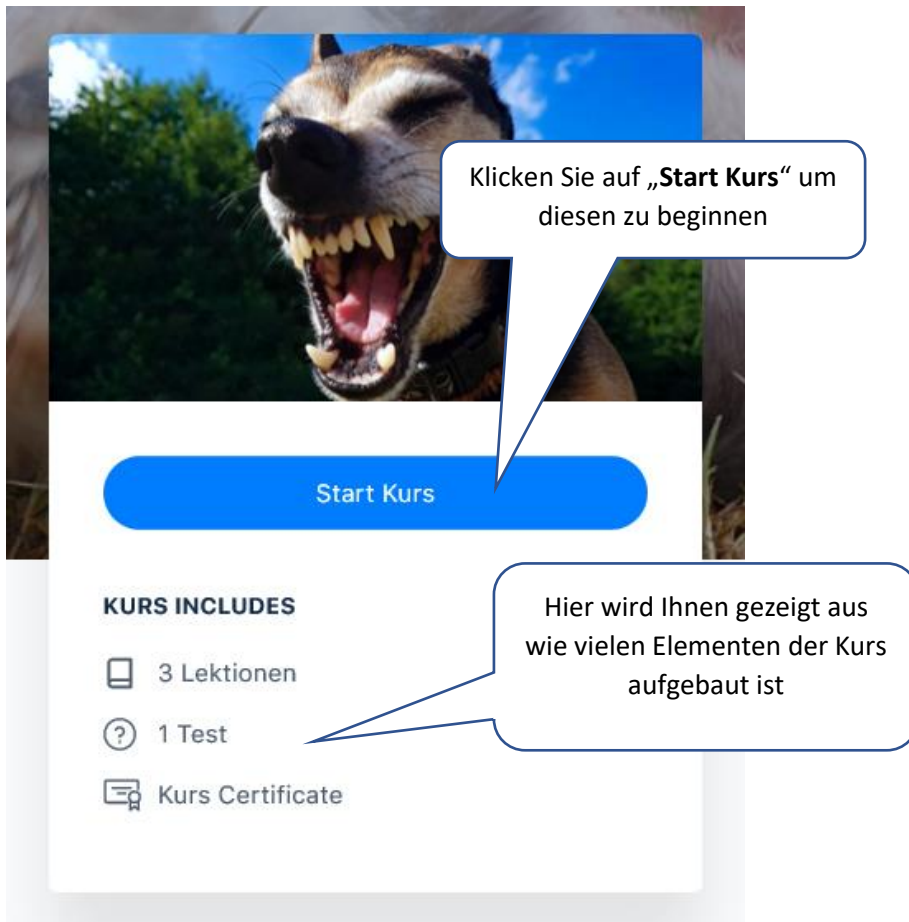

Durch Klicken auf den Kurs
wird dieser geöffnet

3 Lektionen

Angst/Aggression

Petra Walter

0% Complete
Last activity on

Hier können Sie erkennen wie
weit Sie im Kurs sind

3 Lekt

Spiel Pfeil

0% Co
Last a

IN PROG

Nach Auswahl des „Star Kurs“ Button öffnet sich der Kurs. Die einzelnen Lektionen müssen mit dem Button „Als vollständig markieren“ bestätigt werden

Das System springt automatisch in die nächste Lektion. In unserem Fall finden Sie hier die Informationen zur Einwahl in ein Webinar, oder wenn es sich um eine Aufzeichnung handelt, dem zum Kurs gehörigen Handout.